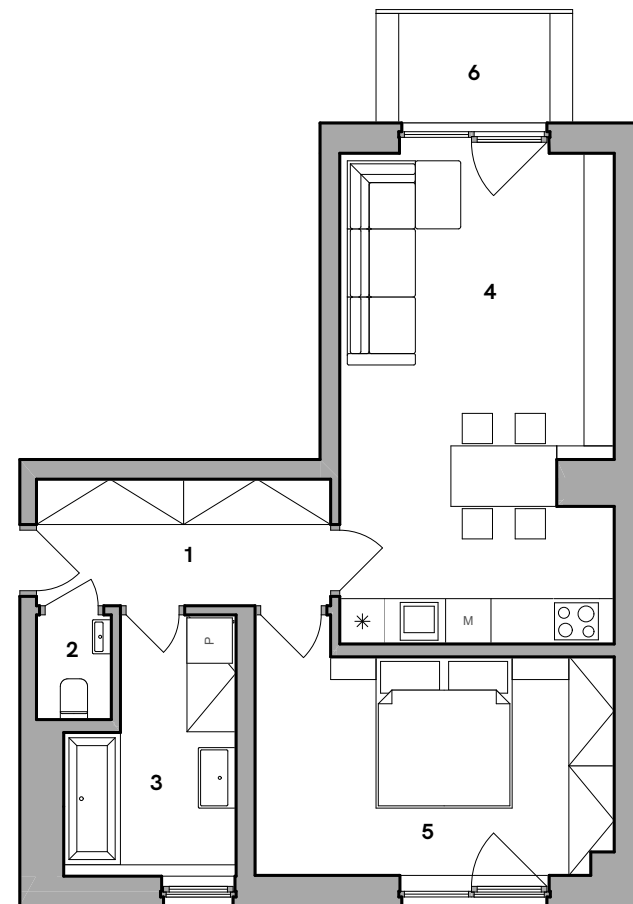

Číslo bytu **11.03.08**
 Typ **2+kk**
 Podlahová plocha [m²] **54,9 m²**
 Nadzemní podlaží **3**
 Budova **11**

č.	Název místnosti	Plocha [m ²]
1	Chodba	6,5
2	Toaleta	1,4
3	Koupelna	6,4
4	Obývací pokoj + kk	23,1
5	Pokoj	14,2
Obytná plocha		51,6
Podlahová plocha		54,9
6	Balkon	2,9
7	Sklep	1,2
Plocha bytu celkem		59,0